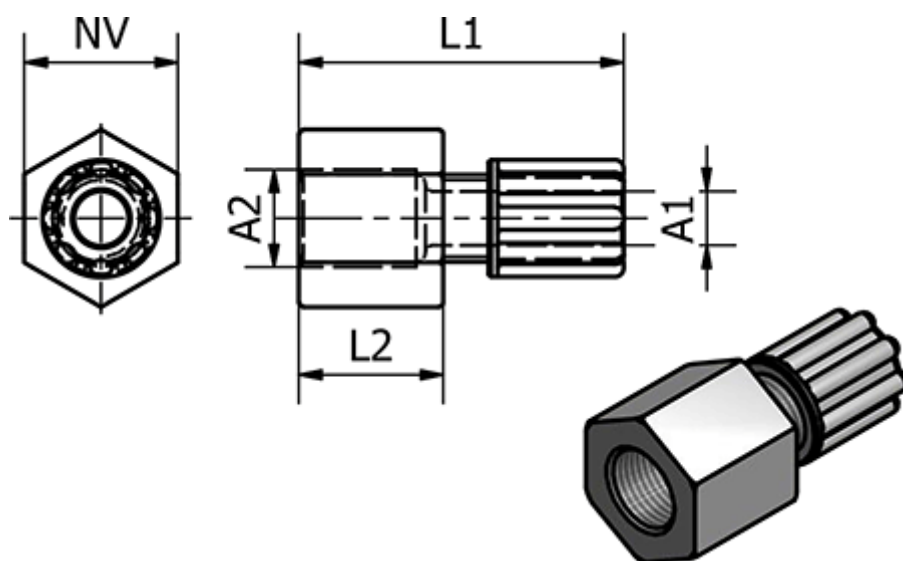

Varenummer: 58612074
Beskrivelse: Push-on 120.74, Ø9/12 - G 1/2"
Lige

Mål

Gevind A2	= G 1/2"
L1	= 46
L2	= 16
NV	= 27
Udvendig slangediameter A1	= 9/12